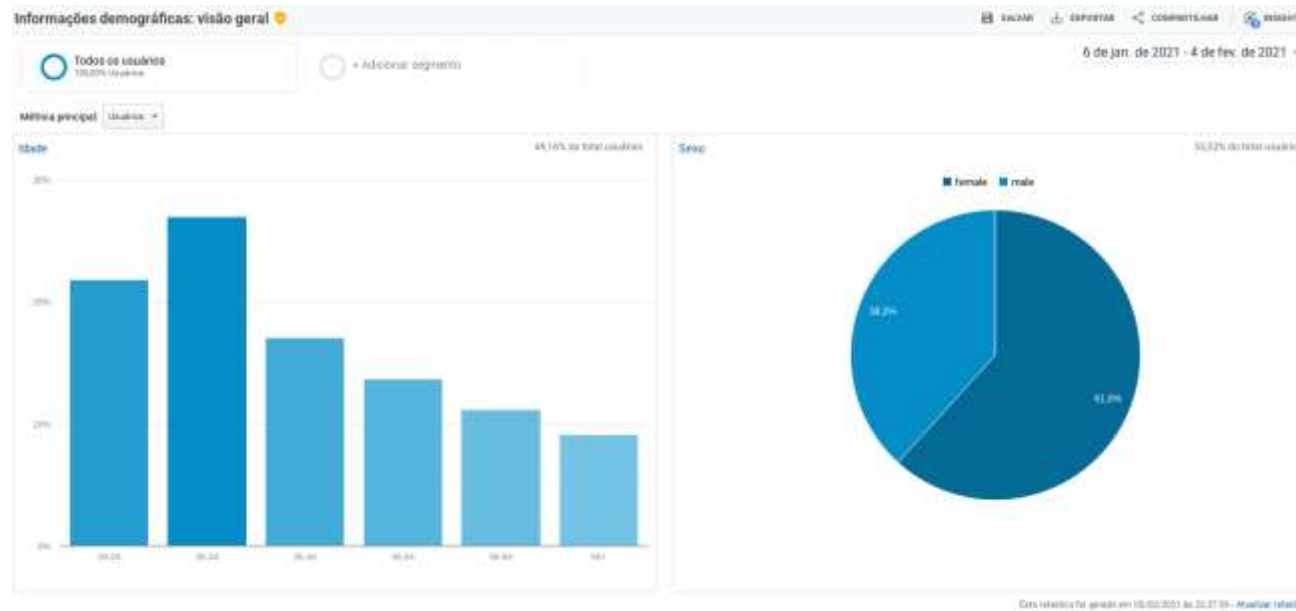

Presença

contadeluz.net.br

Focado em apresentar informação de alta qualidade.

Acessos nos últimos 30 dias:

Público:

Todos os usuários
100,00% usuários

+ Adicionar segmento

6 de jan. de 2021 - 4 de fev. de 2021

Métrica principal: Usuários

Categoria de afinidade (alcance) 57,67% do total usuários

6,22%	Food & Dining/Cooking Enthusiasts/30 Minute Chefs
3,76%	Lifestyles & Hobbies/Shutterbugs
3,49%	Lifestyles & Hobbies/Pet Lovers
2,98%	Shoppers/Value Shoppers
2,93%	Beauty & Wellness/Beauty Mavens
2,92%	Shoppers/Shopaholics
2,91%	Shoppers/Bargain Hunters
2,89%	Lifestyles & Hobbies/Green Living Enthusiasts
2,85%	Lifestyles & Hobbies/Family-Focused
2,82%	Shoppers/Luxury Shoppers